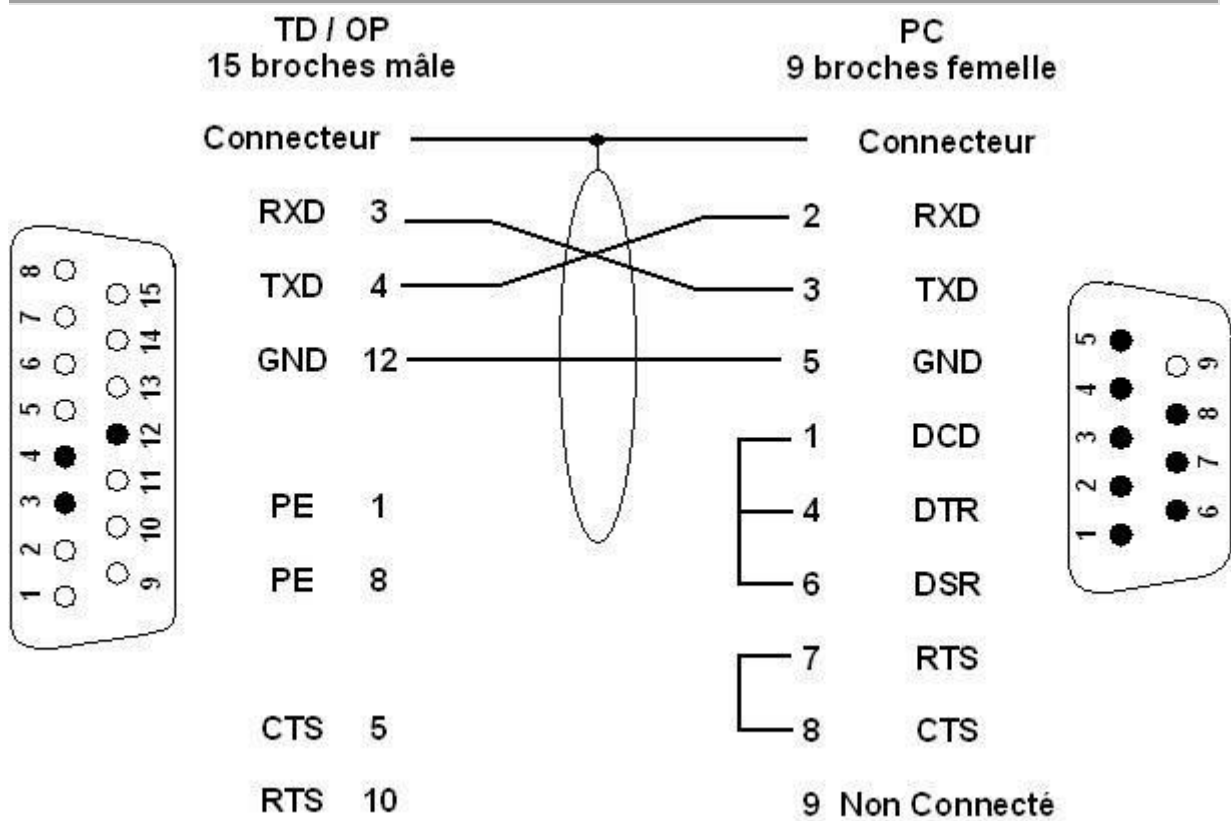

Câble de raccordement d'un PC à un pupitre Opérateur Siemens TD/OP

Remarque : ce câble est vendu par Siemens sous la référence 6XV1440-2K...