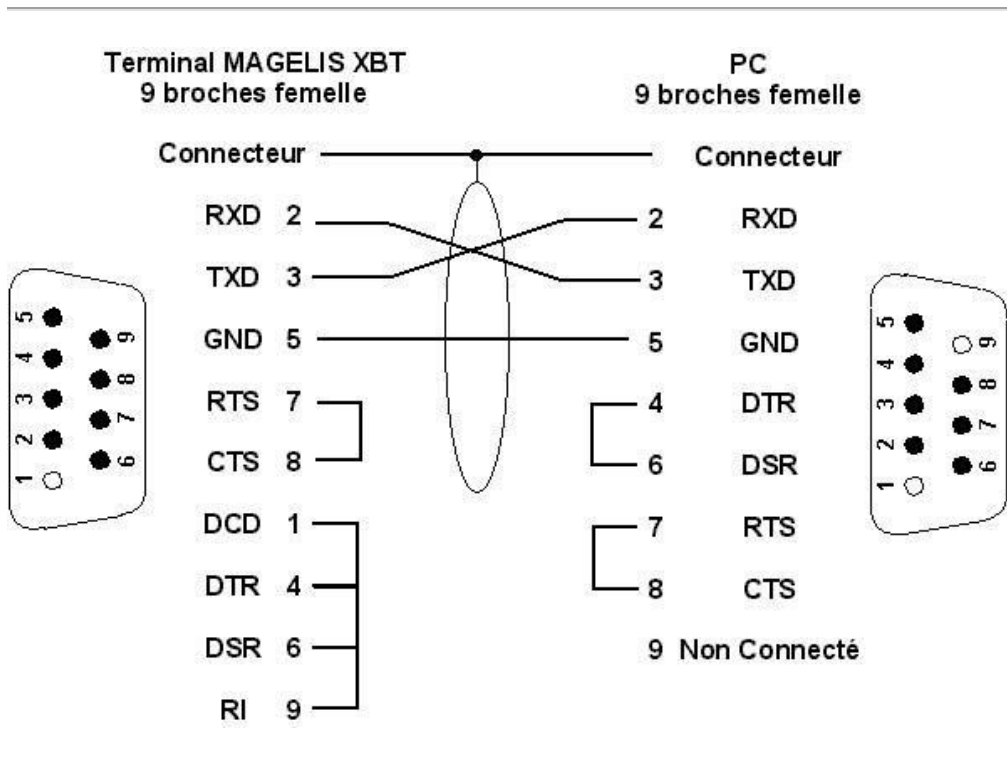

# Câble de raccordement d'un PC à un terminal opérateur graphique MAGELIS XBT-F pour téléchargement

Remarque : ce câble correspond à l'association du câble XBT- Z915 et de l'adaptateur XBT- Z962.